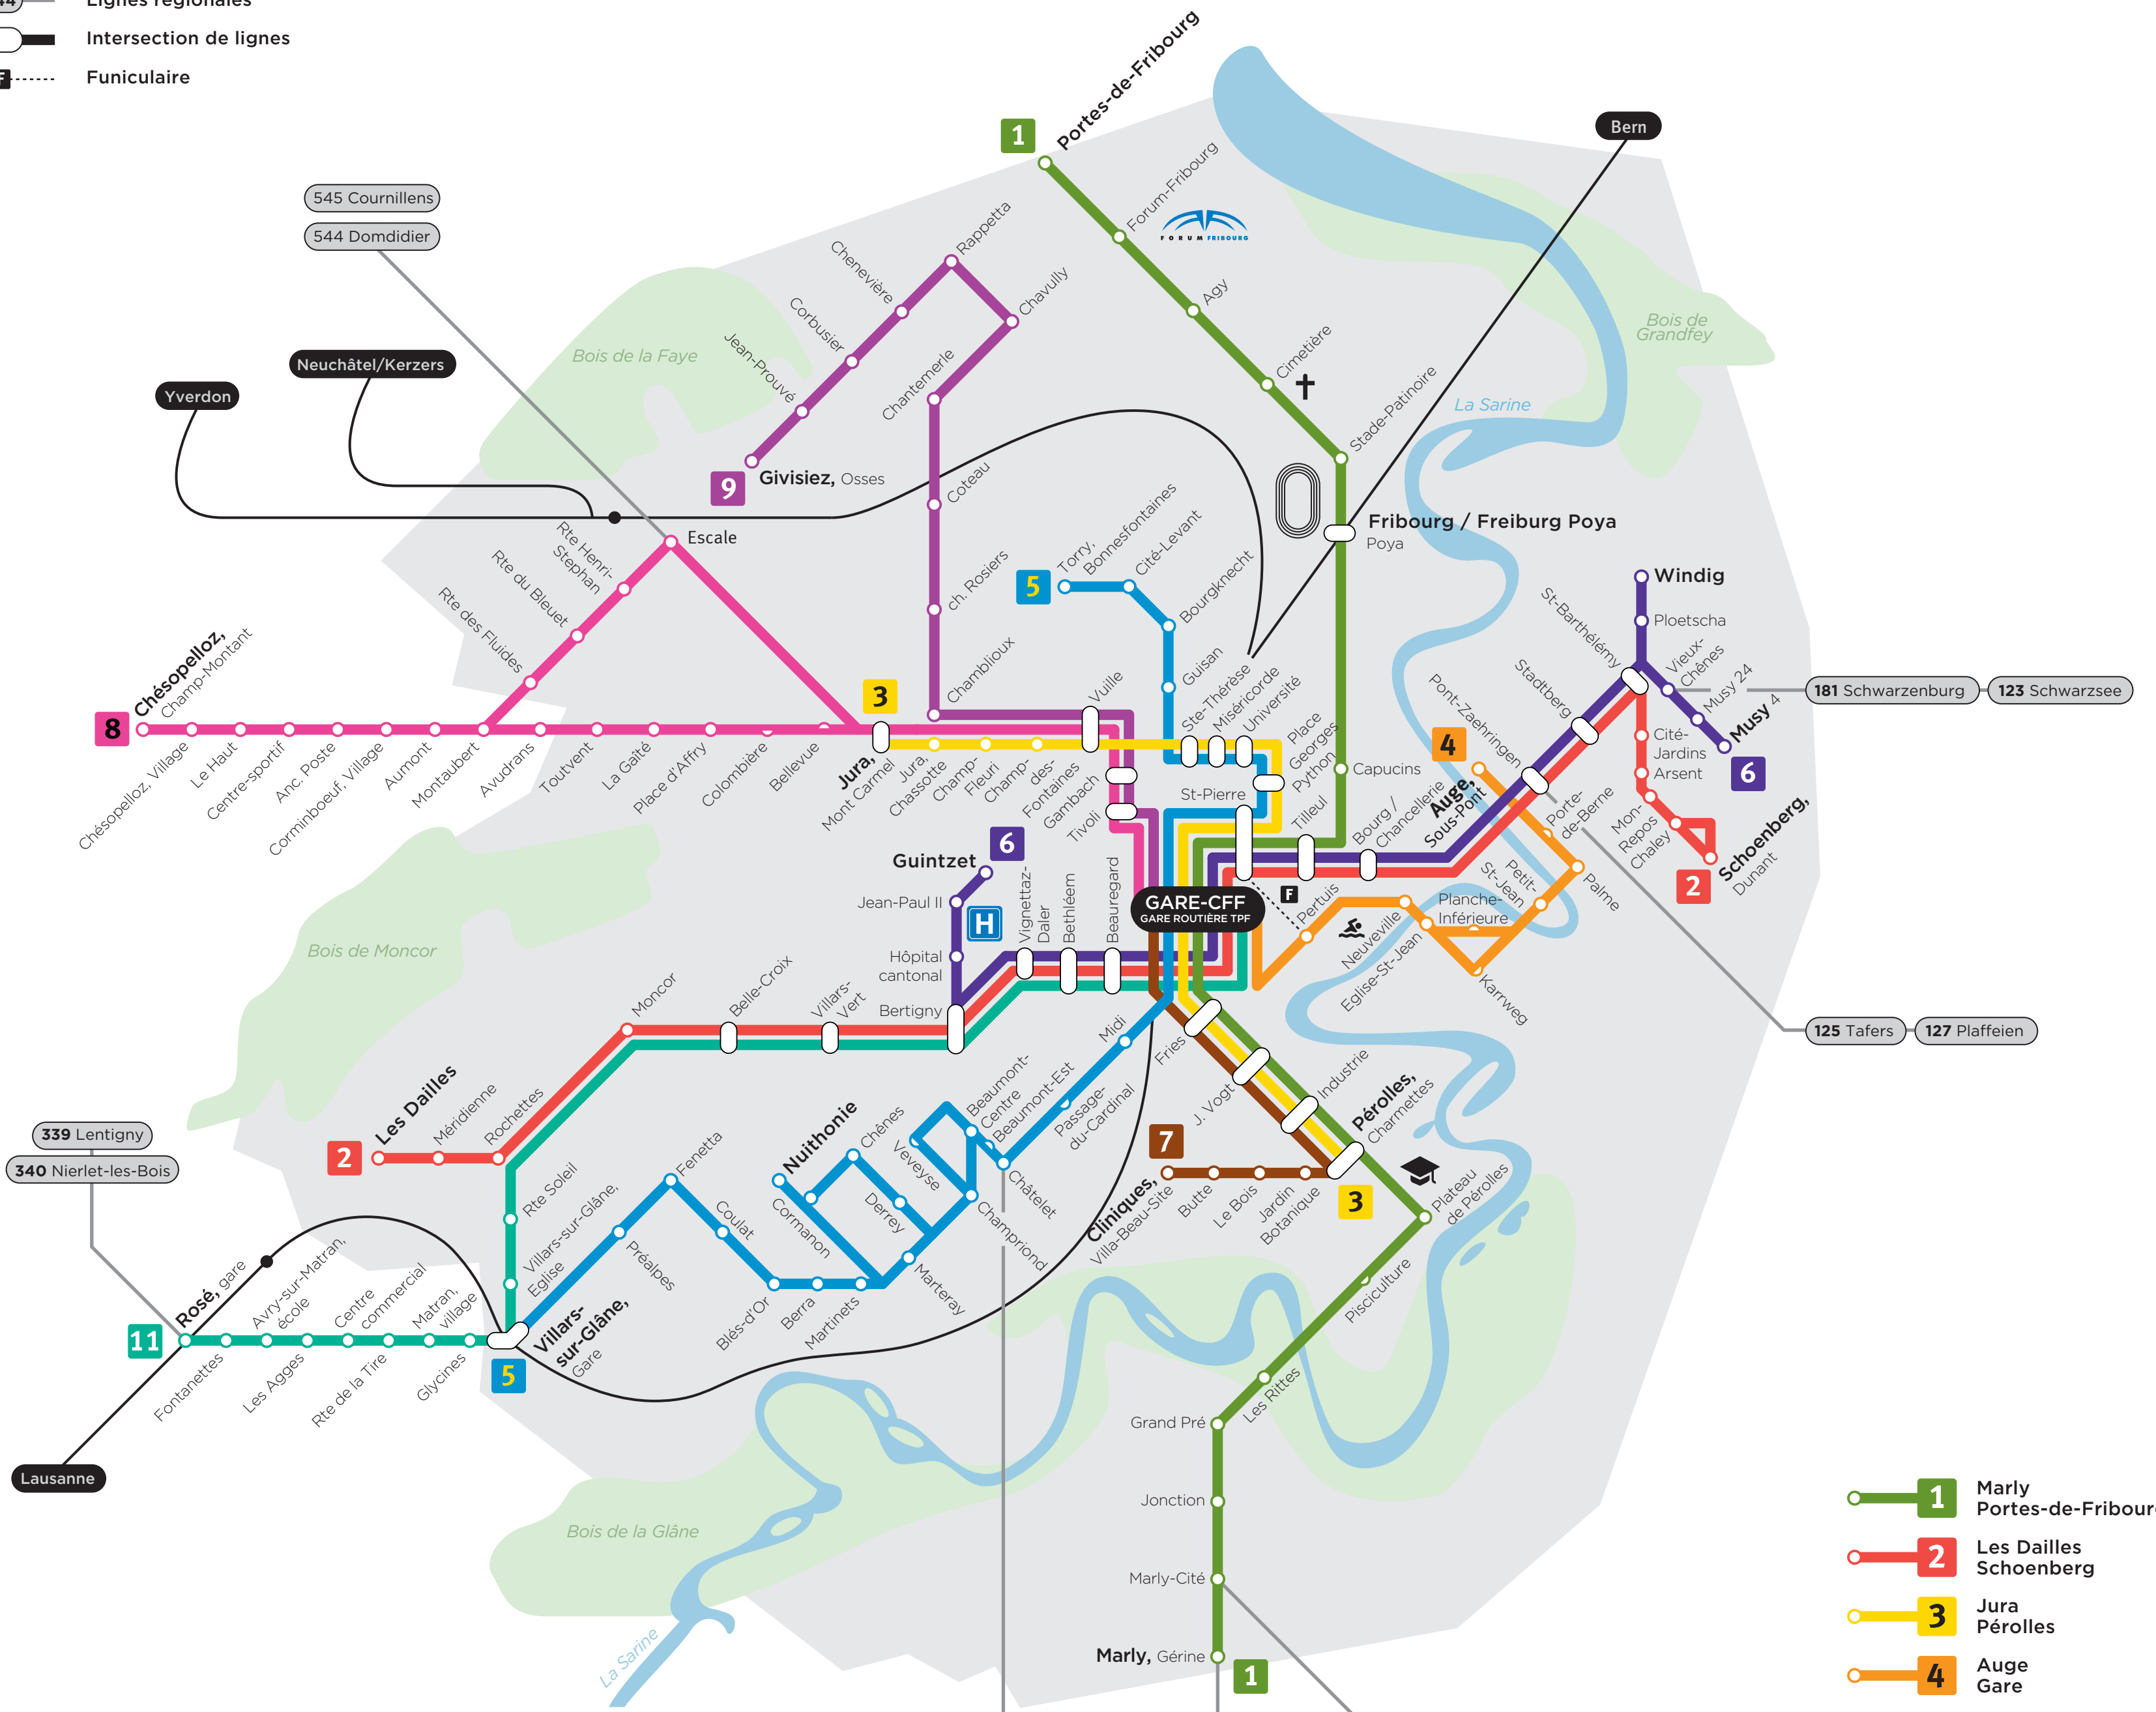

-  Lignes urbaines
-  Arrêt unidirectionnel
-  Chemin de fer
-  Lignes régionales
-  Intersection de lignes
-  Funiculaire

-  **1** Marly Portes-de-Fribourg
-  **2** Les Dailles Schoenberg
-  **3** Jura Péroilles
-  **4** Auge Gare
-  **5** Villars Torry
-  **6** Guintzet Musy
-  **7** Cliniques Gare
-  **8** Fribourg Chésopelloz
-  **9** Fribourg La Faye
-  **11** Fribourg Rosé

-  339 Lentigny
-  340 Nierlet-les-Bois
-  545 Courmillens
-  544 Domdidier
-  336 Bulle
-  231 Bonnefontaine
-  233 Pratzey
-  234 Bulle
-  245 Jaun
-  129 Plaffeien
-  181 Schwarzenburg
-  123 Schwarzsee
-  125 Tafers
-  127 Plaffeien